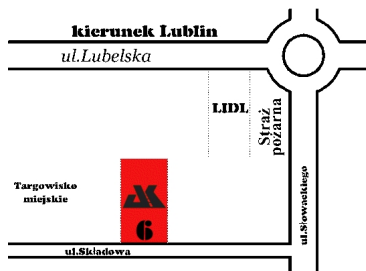

*****AUTOKOMPLE

KS

ul.Składowa 6
24-100 Puławy
tel. 081 8862193
fax 081 8865050gg: 2006123
biuro@autokompleks.com.pl
www.autokompleks.com.pl
www.skutery.pulawy.pl
www.quady.pulawy.pl

Godziny otwarcia salonu sprzedaży: Poniedziałek -piątek: 9.00-17.00 Sobota: 8.00-14.00 Godziny otwarcia serwisu: