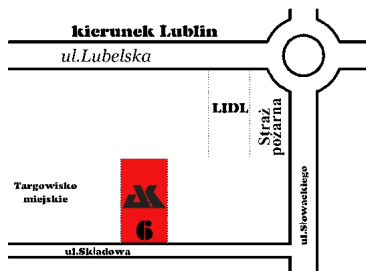

Godziny otwarcia salonu sprzedaży: Poniedziałek -piątek: 9.00-17.00 Sobota: 8.00-14.00 Godziny otwarcia serwisu:

Poniedziałek-piątek: 9.00-17.00

Sobota: nieczynny

**Zastrzeżenia i zasady korzystania z serwisu.** Wszelkie prawa do serwisu zastrzeżone. Witryna ta nie stanowi oferty w świetle przepisów prawa.